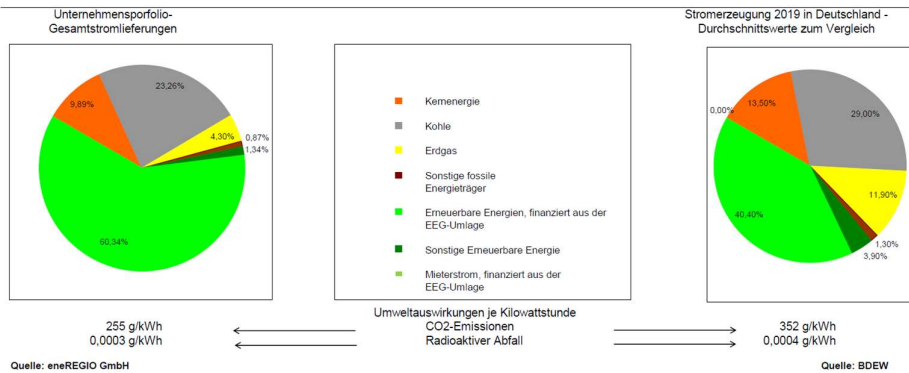

Kennzeichnung der Stromlieferungen 2019

eneREGIO GmbH, Rastatter Straße 14/16, 76461 Muggensturm